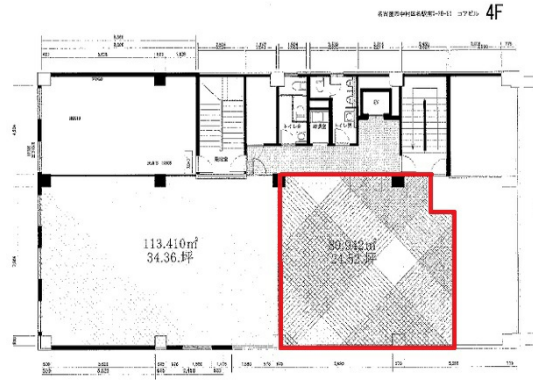

コアビル 4階24.53坪

愛知県名古屋市中村区名駅南1-18-11

物件MAP

賃貸条件	
坪数	24.53坪
階数	4階（分割案③）
入居可能日	

ビル情報	
所在地	愛知県名古屋市中村区名駅南1-18-11
最寄り駅	JR中央本線 名古屋駅 徒歩8分 JR東海道本線 名古屋駅 徒歩8分 名鉄名古屋本線 名鉄名古屋駅 徒歩8分 名古屋市営地下鉄東山線 名古屋駅 徒歩8分 名古屋市営地下鉄桜通線 名古屋駅 徒歩8分
エリア	名古屋駅周辺エリア
竣工	1979年5月
耐震	旧耐震基準
階数	地上5階 地下1階
用途	事務所
構造	S造

設備情報	
エレベーター	1基
空調	個別空調
OAフロア	OAフロア
基準階天井高	
光ファイバー	有り
トイレ	男女別・室外
セキュリティ	有り
駐車場	無し