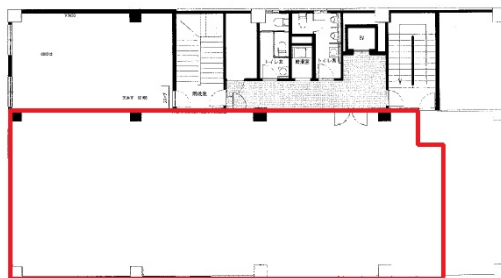

# コアビル 4階58.89坪

愛知県名古屋市中村区名駅南1-18-11

## 物件MAP

賃貸条件	
坪数	58.89坪
階数	4階
入居可能日	
ビル情報	
所在地	愛知県名古屋市中村区名駅南1-18-11
最寄り駅	JR中央本線 名古屋駅 徒歩8分 JR東海道本線 名古屋駅 徒歩8分 名鉄名古屋本線 名鉄名古屋駅 徒歩8分 名古屋市営地下鉄東山線 名古屋駅 徒歩8分 名古屋市営地下鉄桜通線 名古屋駅 徒歩8分
エリア	名古屋駅周辺エリア
竣工	1979年5月
耐震	旧耐震基準
階数	地上5階 地下1階
用途	事務所
構造	S造
設備情報	
エレベーター	1基
空調	個別空調
OAフロア	OAフロア
基準階天井高	
光ファイバー	有り
トイレ	男女別・室外
セキュリティ	有り
駐車場	無し