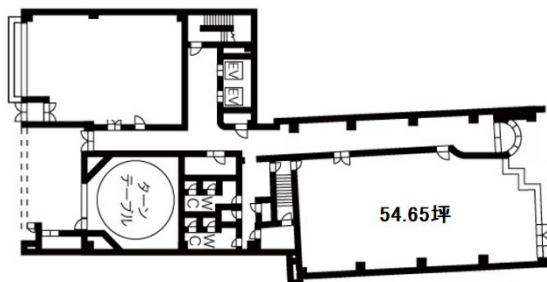

広小路ESビル 1階54.65坪

愛知県名古屋市中村区名駅南1-17-29

物件MAP

賃貸条件	
坪数	54.65坪
階数	1階（北）
入居可能日	
ビル情報	
所在地	愛知県名古屋市中村区名駅南1-17-29
最寄り駅	JR東海道本線 名古屋駅 徒歩8分 名鉄名古屋本線 名鉄名古屋駅 徒歩8分 近鉄名古屋線 近鉄名古屋駅 徒歩8分 名古屋市営地下鉄東山線 名古屋駅 徒歩8分
エリア	名古屋駅周辺エリア
竣工	1990年10月
耐震	新耐震基準
階数	地上9階 地下1階
用途	事務所/店舗
構造	S造
設備情報	
エレベーター	2基
空調	個別空調
OAフロア	OAフロア
基準階天井高	2,400mm
光ファイバー	有り
トイレ	男女別・室外
セキュリティ	有り
駐車場	有り

事務所移転の簡単検索サイト

Quick Service

クイックサービス

広小路ESビル 1階54.65坪 愛知県名古屋市中村区名駅南1-17-29

名古屋駅周辺エリア（ビルID：0033797）の賃貸オフィス

貸事務所・レンタルオフィス・オフィス移転なら**QuickService**

物件詳細はこちらから

0120-55-2620