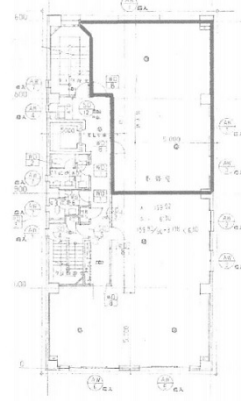

ミノビル 8階21.29坪

愛知県名古屋市中村区名駅南1-17-28

物件MAP

賃貸条件	
月額賃料	212,900円（税別）
坪数	21.29坪
坪単価	10,000円（税別）
共益費	63,870円
礼金	無し
敷金（保証金）	7ヶ月
階数	8階（北）
入居可能日	即日

ビル情報	
所在地	愛知県名古屋市中村区名駅南1-17-28
最寄り駅	JR中央本線 名古屋駅 徒歩8分 JR東海道本線 名古屋駅 徒歩8分 名古屋市営地下鉄東山線 名古屋駅 徒歩8分 名古屋市営地下鉄桜通線 名古屋駅 徒歩8分 名鉄名古屋本線 名鉄名古屋駅 徒歩8分
エリア	名古屋駅周辺エリア
竣工	1982年6月
耐震	新耐震基準
階数	地上8階
用途	事務所
構造	SRC造

設備情報	
エレベーター	1基
空調	個別空調
OAフロア	OAフロア
基準階天井高	2,560mm
光ファイバー	有り
トイレ	男女別・室外
セキュリティ	有り
駐車場	無し