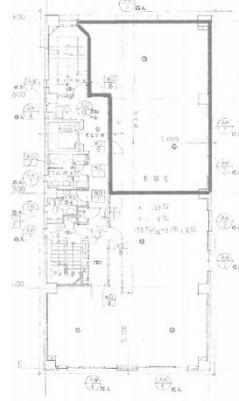

ミノビル 8階21.29坪

愛知県名古屋市中村区名駅南1-17-28

物件MAP

賃貸条件	
月額賃料	212,900円（税別）
坪数	21.29坪
坪単価	10,000円（税別）
共益費	63,870円
礼金	無し
敷金（保証金）	7ヶ月
階数	8階（北）
入居可能日	即日

ビル情報	
所在地	愛知県名古屋市中村区名駅南1-17-28
最寄り駅	JR中央本線 名古屋駅 徒歩8分 JR東海道本線 名古屋駅 徒歩8分 名古屋市営地下鉄東山線 名古屋駅 徒歩8分 名古屋市営地下鉄桜通線 名古屋駅 徒歩8分 名鉄名古屋本線 名鉄名古屋駅 徒歩8分
エリア	名古屋駅周辺エリア
竣工	1982年6月
耐震	新耐震基準
階数	地上8階
用途	事務所
構造	SRC造

設備情報	
エレベーター	1基
空調	個別空調
OAフロア	OAフロア
基準階天井高	2,560mm
光ファイバー	有り
トイレ	男女別・室外
セキュリティ	有り
駐車場	無し

事務所移転の簡単検索サイト

Quick Service

クイックサービス

ミノビル 8階21.29坪 愛知県名古屋市中村区名駅南1-17-28

名古屋駅周辺エリア（ビルID：0033796）の賃貸オフィス

貸事務所・レンタルオフィス・オフィス移転ならQuickService