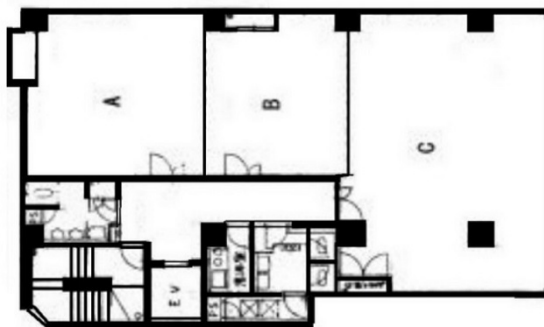

SUZU1 05ビル 5階10.88坪

愛知県名古屋市中村区名駅南1-17-10

物件MAP

賃貸条件	
坪数	10.88坪
階数	5階 (C)
入居可能日	

ビル情報	
所在地	愛知県名古屋市中村区名駅南1-17-10
最寄り駅	JR中央本線 名古屋駅 徒歩6分 JR東海道本線 名古屋駅 徒歩6分 名古屋市営地下鉄東山線 名古屋駅 徒歩6分 名古屋市営地下鉄桜通線 名古屋駅 徒歩6分
エリア	名古屋駅周辺エリア
竣工	1987年6月
耐震	新耐震基準
階数	地上8階 地下3階
用途	事務所
構造	SRC造

設備情報	
エレベーター	1基
空調	個別空調
OAフロア	OAフロア
基準階天井高	2,500mm
光ファイバー	有り
トイレ	男女別・室外
セキュリティ	有り
駐車場	無し