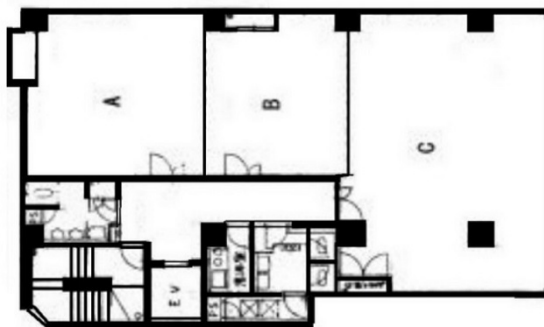

SUZU1 05ビル 5階10.88坪

愛知県名古屋市中村区名駅南1-17-10

物件MAP

賃貸条件	
坪数	10.88坪
階数	5階 (C)
入居可能日	
ビル情報	
所在地	愛知県名古屋市中村区名駅南1-17-10
最寄り駅	JR中央本線 名古屋駅 徒歩6分 JR東海道本線 名古屋駅 徒歩6分 名古屋市営地下鉄東山線 名古屋駅 徒歩6分 名古屋市営地下鉄桜通線 名古屋駅 徒歩6分
エリア	名古屋駅周辺エリア
竣工	1987年6月
耐震	新耐震基準
階数	地上8階 地下3階
用途	事務所
構造	SRC造
設備情報	
エレベーター	1基
空調	個別空調
OAフロア	OAフロア
基準階天井高	2,500mm
光ファイバー	有り
トイレ	男女別・室外
セキュリティ	有り
駐車場	無し

事務所移転の簡単検索サイト

Quick Service

クイックサービス

SUZU1 05ビル 5階10.88坪 愛知県名古屋市中村区名駅南1-17-10

名古屋駅周辺エリア (ビルID: 0033793) の賃貸オフィス

貸事務所・レンタルオフィス・オフィス移転なら**QuickService**

物件詳細はこちらから

0120-55-2620