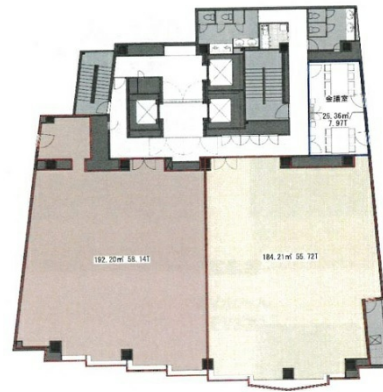

# EDGE名駅 8階113.86坪

愛知県名古屋市中村区名駅南1-16-28

## 物件MAP

賃貸条件	
坪数	113.86坪
階数	8階 (AB・1フロア)
入居可能日	
ビル情報	
所在地	愛知県名古屋市中村区名駅南1-16-28
最寄り駅	名鉄名古屋本線 名鉄名古屋駅 徒歩8分 JR中央本線 名古屋駅 徒歩8分 名古屋市営地下鉄東山線 名古屋駅 徒歩8分 名古屋市営地下鉄桜通線 名古屋駅 徒歩8分 名古屋市営地下鉄桜通線 国際センター駅 徒歩7分
エリア	名古屋駅周辺エリア
竣工	1991年3月
耐震	新耐震基準
階数	地上12階 地下2階
用途	事務所
構造	S造、一部SRC造
設備情報	
エレベーター	3基
空調	個別空調
OAフロア	OAフロア
基準階天井高	2,450mm
光ファイバー	有り
トイレ	男女別・室外
セキュリティ	有り
駐車場	有り