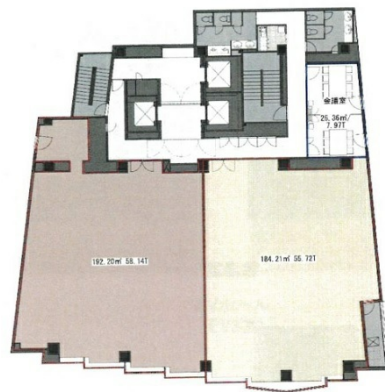

EDGE名駅 8階113.86坪

愛知県名古屋市中村区名駅南1-16-28

物件MAP

賃貸条件	
坪数	113.86坪
階数	8階 (AB・1フロア)
入居可能日	
ビル情報	
所在地	愛知県名古屋市中村区名駅南1-16-28
最寄り駅	名鉄名古屋本線 名鉄名古屋駅 徒歩8分 JR中央本線 名古屋駅 徒歩8分 名古屋市営地下鉄東山線 名古屋駅 徒歩8分 名古屋市営地下鉄桜通線 名古屋駅 徒歩8分 名古屋市営地下鉄桜通線 国際センター駅 徒歩7分
エリア	名古屋駅周辺エリア
竣工	1991年3月
耐震	新耐震基準
階数	地上12階 地下2階
用途	事務所
構造	S造、一部SRC造
設備情報	
エレベーター	3基
空調	個別空調
OAフロア	OAフロア
基準階天井高	2,450mm
光ファイバー	有り
トイレ	男女別・室外
セキュリティ	有り
駐車場	有り

事務所移転の簡単検索サイト

Quick Service

クイックサービス

EDGE名駅 8階113.86坪 愛知県名古屋市中村区名駅南1-16-28

名古屋駅周辺エリア (ビルID: 0033791) の賃貸オフィス

貸事務所・レンタルオフィス・オフィス移転ならQuickService

物件詳細はこちらから

0120-55-2620