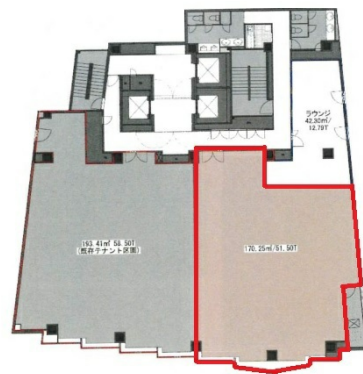

# EDGE名駅 5階51.5坪

愛知県名古屋市中村区名駅南1-16-28

## 物件MAP

| 賃貸条件   |   |
|--------|---|
| 坪数     | 51.5坪   |
| 階数     | 5階 (B)  |
| 入居可能日  |   |
| ビル情報   |   |
| 所在地    | 愛知県名古屋市中村区名駅南1-16-28  |
| 最寄り駅   | 名鉄名古屋本線 名鉄名古屋駅 徒歩8分<br>JR中央本線 名古屋駅 徒歩8分<br>名古屋市営地下鉄東山線 名古屋駅 徒歩8分<br>名古屋市営地下鉄桜通線 名古屋駅 徒歩8分<br>名古屋市営地下鉄桜通線 国際センター駅 徒歩7分 |
| エリア    | 名古屋駅周辺エリア   |
| 竣工     | 1991年3月   |
| 耐震     | 新耐震基準   |
| 階数     | 地上12階 地下2階  |
| 用途     | 事務所   |
| 構造     | S造、一部SRC造   |
| 設備情報   |   |
| エレベーター | 3基  |
| 空調     | 個別空調  |
| OAフロア  | OAフロア   |
| 基準階天井高 | 2,450mm   |
| 光ファイバー | 有り  |
| トイレ    | 男女別・室外  |
| セキュリティ | 有り  |
| 駐車場    | 有り  |