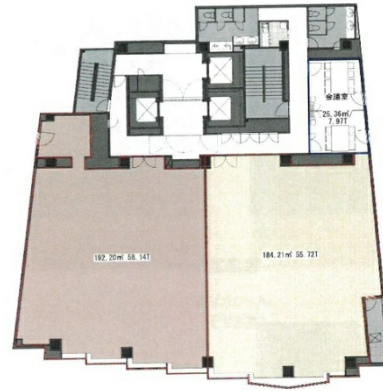

EDGE名駅 12階90.49坪

愛知県名古屋市中村区名駅南1-16-28

物件MAP

賃貸条件	
坪数	90.49坪
階数	12階
入居可能日	
ビル情報	
所在地	愛知県名古屋市中村区名駅南1-16-28
最寄り駅	名鉄名古屋本線 名鉄名古屋駅 徒歩8分 JR中央本線 名古屋駅 徒歩8分 名古屋市営地下鉄東山線 名古屋駅 徒歩8分 名古屋市営地下鉄桜通線 名古屋駅 徒歩8分 名古屋市営地下鉄桜通線 国際センター駅 徒歩7分
エリア	名古屋駅周辺エリア
竣工	1991年3月
耐震	新耐震基準
階数	地上12階 地下2階
用途	事務所
構造	S造、一部SRC造
設備情報	
エレベーター	3基
空調	個別空調
OAフロア	OAフロア
基準階天井高	2,450mm
光ファイバー	有り
トイレ	男女別・室外
セキュリティ	有り
駐車場	有り