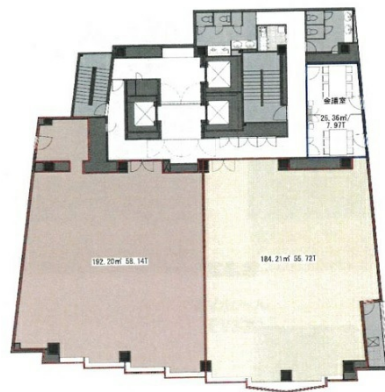

EDGE名駅 12階90.49坪

愛知県名古屋市中村区名駅南1-16-28

物件MAP

賃貸条件	
坪数	90.49坪
階数	12階
入居可能日	
ビル情報	
所在地	愛知県名古屋市中村区名駅南1-16-28
最寄り駅	名鉄名古屋本線 名鉄名古屋駅 徒歩8分 JR中央本線 名古屋駅 徒歩8分 名古屋市営地下鉄東山線 名古屋駅 徒歩8分 名古屋市営地下鉄桜通線 名古屋駅 徒歩8分 名古屋市営地下鉄桜通線 国際センター駅 徒歩7分
エリア	名古屋駅周辺エリア
竣工	1991年3月
耐震	新耐震基準
階数	地上12階 地下2階
用途	事務所
構造	S造、一部SRC造
設備情報	
エレベーター	3基
空調	個別空調
OAフロア	OAフロア
基準階天井高	2,450mm
光ファイバー	有り
トイレ	男女別・室外
セキュリティ	有り
駐車場	有り