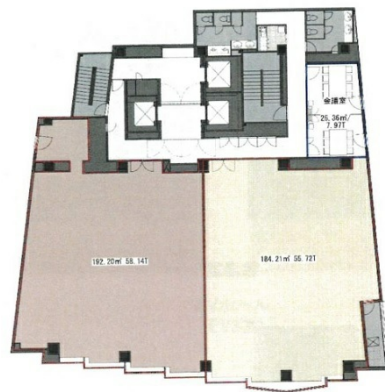

# EDGE名駅 4階85.44坪

愛知県名古屋市中村区名駅南1-16-28

## 物件MAP

賃貸条件	
坪数	85.44坪
階数	4階
入居可能日	
ビル情報	
所在地	愛知県名古屋市中村区名駅南1-16-28
最寄り駅	名鉄名古屋本線 名鉄名古屋駅 徒歩8分 JR中央本線 名古屋駅 徒歩8分 名古屋市営地下鉄東山線 名古屋駅 徒歩8分 名古屋市営地下鉄桜通線 名古屋駅 徒歩8分 名古屋市営地下鉄桜通線 国際センター駅 徒歩7分
エリア	名古屋駅周辺エリア
竣工	1991年3月
耐震	新耐震基準
階数	地上12階 地下2階
用途	事務所
構造	S造、一部SRC造
設備情報	
エレベーター	3基
空調	個別空調
OAフロア	OAフロア
基準階天井高	2,450mm
光ファイバー	有り
トイレ	男女別・室外
セキュリティ	有り
駐車場	有り