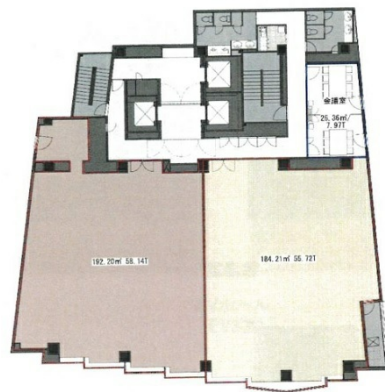

EDGE名駅 4階85.44坪

愛知県名古屋市中村区名駅南1-16-28

物件MAP

賃貸条件	
坪数	85.44坪
階数	4階
入居可能日	
ビル情報	
所在地	愛知県名古屋市中村区名駅南1-16-28
最寄り駅	名鉄名古屋本線 名鉄名古屋駅 徒歩8分 JR中央本線 名古屋駅 徒歩8分 名古屋市営地下鉄東山線 名古屋駅 徒歩8分 名古屋市営地下鉄桜通線 名古屋駅 徒歩8分 名古屋市営地下鉄桜通線 国際センター駅 徒歩7分
エリア	名古屋駅周辺エリア
竣工	1991年3月
耐震	新耐震基準
階数	地上12階 地下2階
用途	事務所
構造	S造、一部SRC造
設備情報	
エレベーター	3基
空調	個別空調
OAフロア	OAフロア
基準階天井高	2,450mm
光ファイバー	有り
トイレ	男女別・室外
セキュリティ	有り
駐車場	有り