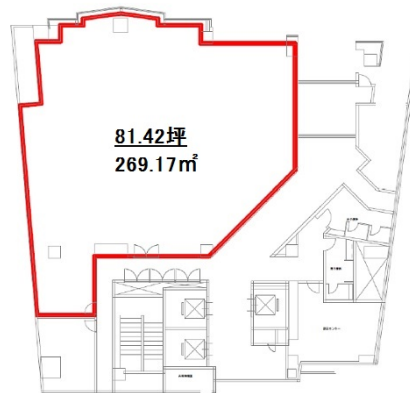

EDGE名駅 1階81.42坪

愛知県名古屋市中村区名駅南1-16-28

物件MAP

賃貸条件	
坪数	81.42坪
階数	1階
入居可能日	
ビル情報	
所在地	愛知県名古屋市中村区名駅南1-16-28
最寄り駅	名鉄名古屋本線 名鉄名古屋駅 徒歩8分 JR中央本線 名古屋駅 徒歩8分 名古屋市営地下鉄東山線 名古屋駅 徒歩8分 名古屋市営地下鉄桜通線 名古屋駅 徒歩8分 名古屋市営地下鉄桜通線 国際センター駅 徒歩7分
エリア	名古屋駅周辺エリア
竣工	1991年3月
耐震	新耐震基準
階数	地上12階 地下2階
用途	店舗
構造	S造、一部SRC造
設備情報	
エレベーター	3基
空調	個別空調
OAフロア	OAフロア
基準階天井高	2,450mm
光ファイバー	有り
トイレ	男女別・室外
セキュリティ	有り
駐車場	有り