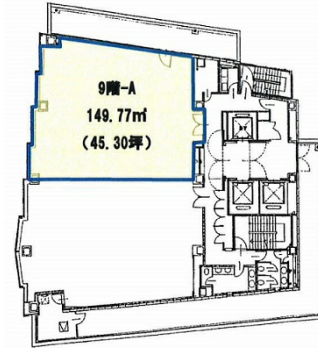

# EDGE名駅 9階45.3坪

愛知県名古屋市中村区名駅南1-16-28

## 物件MAP

賃貸条件	
坪数	45.3坪
階数	9階 (A)
入居可能日	
ビル情報	
所在地	愛知県名古屋市中村区名駅南1-16-28
最寄り駅	名鉄名古屋本線 名鉄名古屋駅 徒歩8分 JR中央本線 名古屋駅 徒歩8分 名古屋市営地下鉄東山線 名古屋駅 徒歩8分 名古屋市営地下鉄桜通線 名古屋駅 徒歩8分 名古屋市営地下鉄桜通線 国際センター駅 徒歩7分
エリア	名古屋駅周辺エリア
竣工	1991年3月
耐震	新耐震基準
階数	地上12階 地下2階
用途	事務所
構造	S造、一部SRC造
設備情報	
エレベーター	3基
空調	個別空調
OAフロア	OAフロア
基準階天井高	2,450mm
光ファイバー	有り
トイレ	男女別・室外
セキュリティ	有り
駐車場	有り