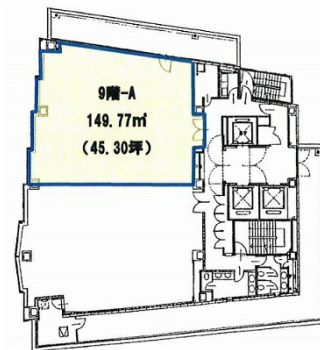

EDGE名駅 9階45.3坪

愛知県名古屋市中村区名駅南1-16-28

物件MAP

賃貸条件	
坪数	45.3坪
階数	9階 (A)
入居可能日	
ビル情報	
所在地	愛知県名古屋市中村区名駅南1-16-28
最寄り駅	名鉄名古屋本線 名鉄名古屋駅 徒歩8分 JR中央本線 名古屋駅 徒歩8分 名古屋市営地下鉄東山線 名古屋駅 徒歩8分 名古屋市営地下鉄桜通線 名古屋駅 徒歩8分 名古屋市営地下鉄桜通線 国際センター駅 徒歩7分
エリア	名古屋駅周辺エリア
竣工	1991年3月
耐震	新耐震基準
階数	地上12階 地下2階
用途	事務所
構造	S造、一部SRC造
設備情報	
エレベーター	3基
空調	個別空調
OAフロア	OAフロア
基準階天井高	2,450mm
光ファイバー	有り
トイレ	男女別・室外
セキュリティ	有り
駐車場	有り