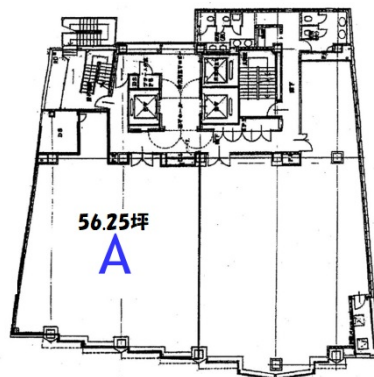

EDGE名駅 2階56.25坪

愛知県名古屋市中村区名駅南1-16-28

2F

物件MAP

賃貸条件

月額賃料	相談
坪数	56.25坪
坪単価	相談
共益費	賃料に含む
礼金	無し
敷金（保証金）	12ヶ月
階数	2階（A）
入居可能日	2024年9月

ビル情報

所在地	愛知県名古屋市中村区名駅南1-16-28
最寄り駅	名鉄名古屋本線 名鉄名古屋駅 徒歩8分 JR中央本線 名古屋駅 徒歩8分 名古屋市営地下鉄東山線 名古屋駅 徒歩8分 名古屋市営地下鉄桜通線 名古屋駅 徒歩8分 名古屋市営地下鉄桜通線 国際センター駅 徒歩7分
エリア	名古屋駅周辺エリア
竣工	1991年3月
耐震	新耐震基準
階数	地上12階 地下2階
用途	事務所
構造	S造、一部SRC造

設備情報

エレベーター	3基
空調	個別空調
OAフロア	OAフロア
基準階天井高	2,450mm
光ファイバー	有り
トイレ	男女別・室外
セキュリティ	有り
駐車場	有り