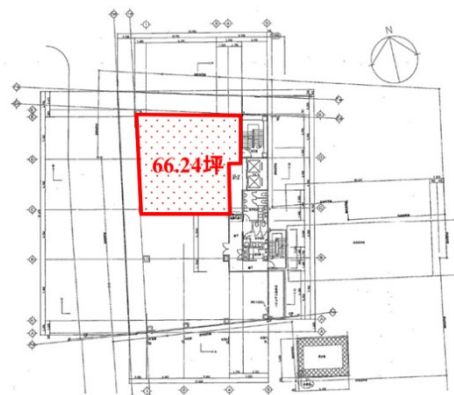

# 名駅東ビル 2階66.24坪

愛知県名古屋市中村区名駅5-7-30

## 物件MAP

賃貸条件	
坪数	66.24坪
階数	2階（申込有）
入居可能日	即日

ビル情報	
所在地	愛知県名古屋市中村区名駅5-7-30
最寄り駅	名古屋市営地下鉄桜通線 国際センター駅 徒歩1分 JR東海道本線 名古屋駅 徒歩10分 名鉄名古屋本線 名鉄名古屋駅 徒歩10分 名古屋市営地下鉄東山線 名古屋駅 徒歩10分 名古屋市営地下鉄桜通線 名古屋駅 徒歩10分
エリア	名古屋駅周辺エリア
竣工	1995年10月
耐震	新耐震基準
階数	地上8階 地下1階
用途	事務所
構造	S造