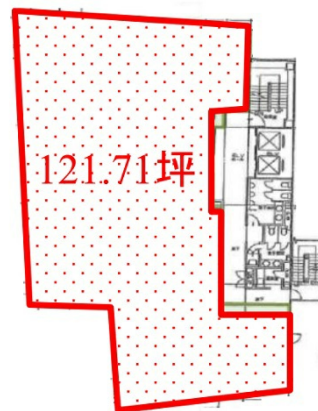

名駅東ビル 6階121.71坪

愛知県名古屋市中村区名駅5-7-30

物件MAP

賃貸条件	
坪数	121.71坪
階数	6階（申込有）
入居可能日	即日

ビル情報	
所在地	愛知県名古屋市中村区名駅5-7-30
最寄り駅	名古屋市営地下鉄桜通線 国際センター駅 徒歩1分 JR東海道本線 名古屋駅 徒歩10分 名鉄名古屋本線 名鉄名古屋駅 徒歩10分 名古屋市営地下鉄東山線 名古屋駅 徒歩10分 名古屋市営地下鉄桜通線 名古屋駅 徒歩10分
エリア	名古屋駅周辺エリア
竣工	1995年10月
耐震	新耐震基準
階数	地上8階 地下1階
用途	事務所
構造	S造

設備情報	
エレベーター	2基
空調	個別空調
OAフロア	OAフロア
基準階天井高	2,550mm
光ファイバー	有り
トイレ	男女別・室外
セキュリティ	有り
駐車場	有り

事務所移転の簡単検索サイト

Quick Service

クイックサービス

名駅東ビル 6階121.71坪 愛知県名古屋市中村区名駅5-7-30

名古屋駅周辺エリア（ビルID：0033784）の賃貸オフィス

貸事務所・レンタルオフィス・オフィス移転ならQuickService