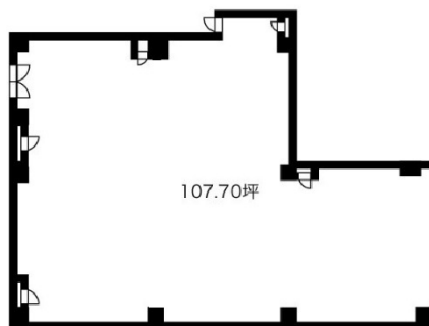

# 名駅D-1ビル 1階49.79坪

愛知県名古屋市中村区名駅5-38-5

## 物件MAP

賃貸条件	
坪数	49.79坪
階数	1階
入居可能日	
ビル情報	
所在地	愛知県名古屋市中村区名駅5-38-5
最寄り駅	名古屋市営地下鉄東山線 伏見駅 徒歩7分 JR東海道本線 名古屋駅 徒歩10分 名古屋市営地下鉄東山線 名古屋駅 徒歩10分 名鉄名古屋本線 名鉄名古屋駅 徒歩10分 近鉄名古屋線 近鉄名古屋駅 徒歩10分
エリア	名古屋駅周辺エリア
竣工	1992年9月
耐震	新耐震基準
階数	地上8階 地下1階
用途	事務所/店舗
構造	SRC造
設備情報	
エレベーター	2基
空調	個別空調
OAフロア	OAフロア
基準階天井高	2,550mm
光ファイバー	有り
トイレ	男女別・室外
セキュリティ	有り
駐車場	有り