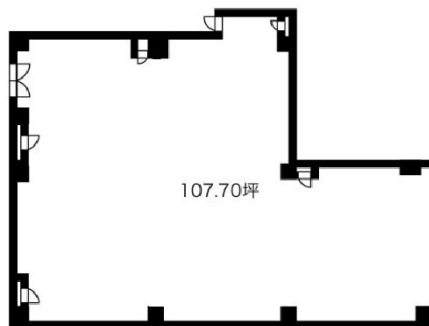

名駅D-1ビル 3階41.02坪

愛知県名古屋市中村区名駅5-38-5

物件MAP

賃貸条件	
坪数	41.02坪
階数	3階
入居可能日	即日

ビル情報	
所在地	愛知県名古屋市中村区名駅5-38-5
最寄り駅	名古屋市営地下鉄東山線 伏見駅 徒歩7分 JR東海道本線 名古屋駅 徒歩10分 名古屋市営地下鉄東山線 名古屋駅 徒歩10分 名鉄名古屋本線 名鉄名古屋駅 徒歩10分 近鉄名古屋線 近鉄名古屋駅 徒歩10分
エリア	名古屋駅周辺エリア
竣工	1992年9月
耐震	新耐震基準
階数	地上8階 地下1階
用途	事務所
構造	SRC造

設備情報	
エレベーター	2基
空調	個別空調
OAフロア	OAフロア
基準階天井高	2,550mm
光ファイバー	有り
トイレ	男女別・室外
セキュリティ	有り
駐車場	有り

事務所移転の簡単検索サイト

名駅D-1ビル 3階41.02坪 愛知県名古屋市中村区名駅5-38-5

名古屋駅周辺エリア (ビルID: 0033780) の賃貸オフィス

クイックサービス

貸事務所・レンタルオフィス・オフィス移転ならQuickService