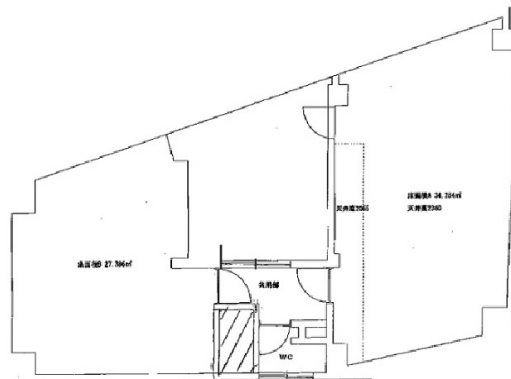

いとうビル 3階8.28坪

愛知県名古屋市中村区名駅5-3-21

物件MAP

賃貸条件	
坪数	8.28坪
階数	3階 (B)
入居可能日	

ビル情報	
所在地	愛知県名古屋市中村区名駅5-3-21
最寄り駅	名古屋市営地下鉄桜通線 国際センター駅 徒歩3分 JR東海道本線 名古屋駅 徒歩12分
エリア	名古屋駅周辺エリア
竣工	1964年11月
耐震	旧耐震基準
階数	地上6階 地下1階
用途	事務所
構造	RC造

設備情報	
エレベーター	1基
空調	個別空調
OAフロア	
基準階天井高	
光ファイバー	有り
トイレ	男女共用・室外
セキュリティ	無し
駐車場	無し

事務所移転の簡単検索サイト

Quick Service

クイックサービス

いとうビル 3階8.28坪 愛知県名古屋市中村区名駅5-3-21

名古屋駅周辺エリア (ビルID: 0033776) の賃貸オフィス

貸事務所・レンタルオフィス・オフィス移転ならQuickService