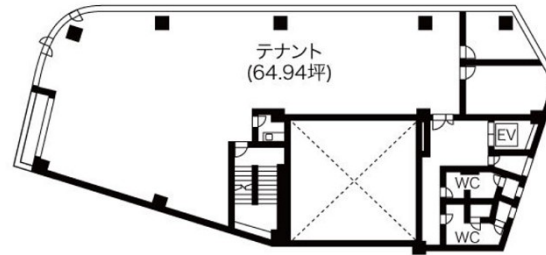

いちご名駅中駒ビル 5階64.94坪

愛知県名古屋市中村区名駅5-30-1

物件MAP

| 賃貸条件 | |
|----------|---------------|
| 月額賃料 | 519,520円 (税別) |
| 坪数 | 64.94坪 |
| 坪単価 | 8,000円 (税別) |
| 共益費 | 194,820円 |
| 礼金 | 無し |
| 敷金 (保証金) | 6ヶ月 |
| 階数 | 5階 (1フロア) |
| 入居可能日 | 相談 |