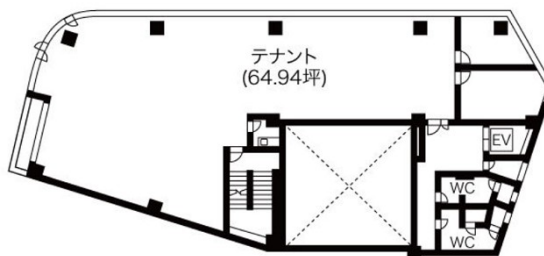

いちご名駅中駒ビル 5階64.94坪

愛知県名古屋市中村区名駅5-30-1

物件MAP

賃貸条件	
月額賃料	519,520円 (税別)
坪数	64.94坪
坪単価	8,000円 (税別)
共益費	194,820円
礼金	無し
敷金 (保証金)	6ヶ月
階数	5階 (1フロア)
入居可能日	相談

ビル情報	
所在地	愛知県名古屋市中村区名駅5-30-1
最寄り駅	名古屋市営地下鉄桜通線 国際センター駅 徒歩3分 JR東海道本線 名古屋駅 徒歩6分 名鉄名古屋本線 名鉄名古屋駅 徒歩6分 名古屋市営地下鉄東山線 名古屋駅 徒歩6分 名古屋市営地下鉄桜通線 名古屋駅 徒歩6分
エリア	名古屋駅周辺エリア
竣工	2001年3月
耐震	新耐震基準
階数	地上10階
用途	事務所/店舗
構造	S造

設備情報	
エレベーター	1基
空調	個別空調
OAフロア	
基準階天井高	2,500mm
光ファイバー	有り
トイレ	男女別・室外
セキュリティ	有り
駐車場	有り

いちご名駅中駒ビル 5階64.94坪 愛知県名古屋市中村区名駅5-30-1

名古屋駅周辺エリア (ビルID: 0033773) の賃貸オフィス

貸事務所・レンタルオフィス・オフィス移転ならQuickService

物件詳細はこちらから

 0120-55-2620