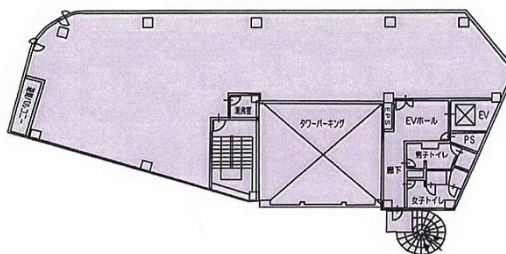

いちご名駅中駒ビル 10階64.94坪

愛知県名古屋市中村区名駅5-30-1

物件MAP

賃貸条件	
月額賃料	519,520円（税別）
坪数	64.94坪
坪単価	8,000円（税別）
共益費	194,820円
礼金	無し
敷金（保証金）	6ヶ月
階数	10階（1フロア）
入居可能日	相談

ビル情報	
所在地	愛知県名古屋市中村区名駅5-30-1
最寄り駅	名古屋市営地下鉄桜通線 国際センター駅 徒歩3分 JR東海道本線 名古屋駅 徒歩6分 名鉄名古屋本線 名鉄名古屋駅 徒歩6分 名古屋市営地下鉄東山線 名古屋駅 徒歩6分 名古屋市営地下鉄桜通線 名古屋駅 徒歩6分
エリア	名古屋駅周辺エリア
竣工	2001年3月
耐震	新耐震基準
階数	地上10階
用途	事務所/店舗
構造	S造

設備情報	
エレベーター	1基
空調	個別空調
OAフロア	
基準階天井高	2,500mm
光ファイバー	有り
トイレ	男女別・室外
セキュリティ	有り
駐車場	有り

事務所移転の簡単検索サイト

いちご名駅中駒ビル 10階64.94坪 愛知県名古屋市中村区名駅5-30-1

名古屋駅周辺エリア（ビルID：0033773）の賃貸オフィス

貸事務所・レンタルオフィス・オフィス移転ならQuickService

物件詳細はこちらから