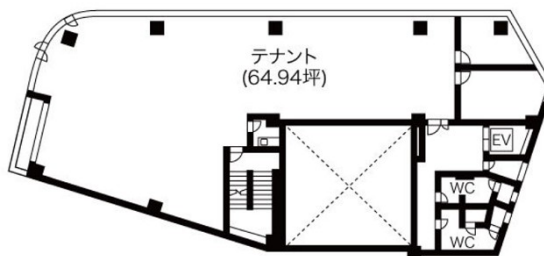

# いちご名駅中駒ビル 3階64.94坪

愛知県名古屋市中村区名駅5-30-1

## 物件MAP

賃貸条件	
月額賃料	519,520円 (税別)
坪数	64.94坪
坪単価	8,000円 (税別)
共益費	194,820円
礼金	無し
敷金 (保証金)	6ヶ月
階数	3階 (1フロア)
入居可能日	即日

ビル情報	
所在地	愛知県名古屋市中村区名駅5-30-1
最寄り駅	名古屋市営地下鉄桜通線 国際センター駅 徒歩3分 JR東海道本線 名古屋駅 徒歩6分 名鉄名古屋本線 名鉄名古屋駅 徒歩6分 名古屋市営地下鉄東山線 名古屋駅 徒歩6分 名古屋市営地下鉄桜通線 名古屋駅 徒歩6分
エリア	名古屋駅周辺エリア
竣工	2001年3月
耐震	新耐震基準
階数	地上10階
用途	事務所/店舗
構造	S造

設備情報	
エレベーター	1基
空調	個別空調
OAフロア	
基準階天井高	2,500mm
光ファイバー	有り
トイレ	男女別・室外
セキュリティ	有り
駐車場	有り

いちご名駅中駒ビル 3階64.94坪 愛知県名古屋市中村区名駅5-30-1

名古屋駅周辺エリア (ビルID: 0033773) の賃貸オフィス

貸事務所・レンタルオフィス・オフィス移転ならQuickService

物件詳細はこちらから

 0120-55-2620