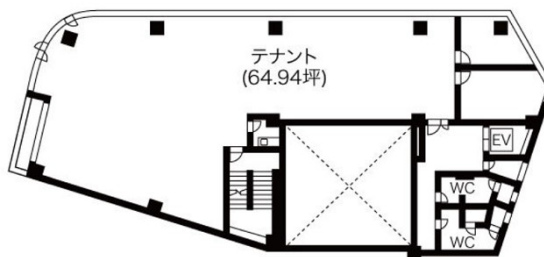

# いちご名駅中駒ビル 2階64.94坪

愛知県名古屋市中村区名駅5-30-1

## 物件MAP

賃貸条件	
月額賃料	519,520円 (税別)
坪数	64.94坪
坪単価	8,000円 (税別)
共益費	194,820円
礼金	無し
敷金 (保証金)	6ヶ月
階数	2階 (1フロア)
入居可能日	即日

ビル情報	
所在地	愛知県名古屋市中村区名駅5-30-1
最寄り駅	名古屋市営地下鉄桜通線 国際センター駅 徒歩3分 JR東海道本線 名古屋駅 徒歩6分 名鉄名古屋本線 名鉄名古屋駅 徒歩6分 名古屋市営地下鉄東山線 名古屋駅 徒歩6分 名古屋市営地下鉄桜通線 名古屋駅 徒歩6分
エリア	名古屋駅周辺エリア
竣工	2001年3月
耐震	新耐震基準
階数	地上10階
用途	事務所/店舗
構造	S造