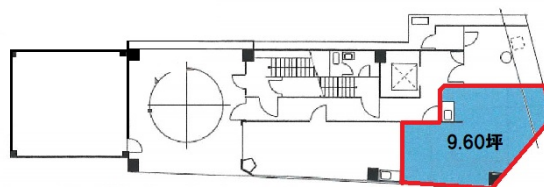

錦通KDビル 1階9.6坪

愛知県名古屋市中村区名駅5-29-10

物件MAP

賃貸条件	
坪数	9.6坪
階数	1階
入居可能日	
ビル情報	
所在地	愛知県名古屋市中村区名駅5-29-10
最寄り駅	名古屋市営地下鉄桜通線 国際センター駅 徒歩6分 JR東海道本線 名古屋駅 徒歩10分 名鉄名古屋本線 名鉄名古屋駅 徒歩10分 名古屋市営地下鉄東山線 名古屋駅 徒歩10分 名古屋市営地下鉄桜通線 名古屋駅 徒歩10分
エリア	名古屋駅周辺エリア
竣工	1993年5月
耐震	新耐震基準
階数	地上10階
用途	事務所/店舗
構造	S造
設備情報	
エレベーター	1基
空調	個別空調
OAフロア	OAフロア
基準階天井高	2,400mm
光ファイバー	有り
トイレ	男女別・室外
セキュリティ	有り
駐車場	有り