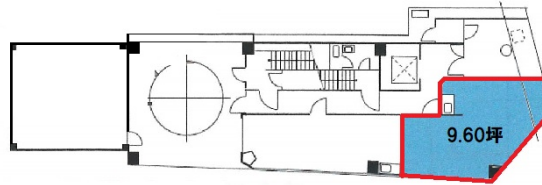

# 錦通KDビル 1階9.6坪

愛知県名古屋市中村区名駅5-29-10

## 物件MAP

賃貸条件	
坪数	9.6坪
階数	1階
入居可能日	
ビル情報	
所在地	愛知県名古屋市中村区名駅5-29-10
最寄り駅	名古屋市営地下鉄桜通線 国際センター駅 徒歩6分 JR東海道本線 名古屋駅 徒歩10分 名鉄名古屋本線 名鉄名古屋駅 徒歩10分 名古屋市営地下鉄東山線 名古屋駅 徒歩10分 名古屋市営地下鉄桜通線 名古屋駅 徒歩10分
エリア	名古屋駅周辺エリア
竣工	1993年5月
耐震	新耐震基準
階数	地上10階
用途	事務所/店舗
構造	S造
設備情報	
エレベーター	1基
空調	個別空調
OAフロア	OAフロア
基準階天井高	2,400mm
光ファイバー	有り
トイレ	男女別・室外
セキュリティ	有り
駐車場	有り