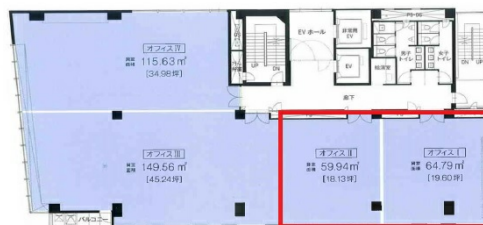

# 名駅イーストビル 6階37.73坪

愛知県名古屋市中村区名駅5-28-1

## 物件MAP

賃貸条件	
坪数	37.73坪
階数	6階 (601・602)
入居可能日	
ビル情報	
所在地	愛知県名古屋市中村区名駅5-28-1
最寄り駅	名鉄名古屋本線 名鉄名古屋駅 徒歩9分 JR中央本線 名古屋駅 徒歩9分 名古屋市営地下鉄桜通線 名古屋駅 徒歩6分 名古屋市営地下鉄東山線 伏見駅 徒歩6分 名古屋市営地下鉄鶴舞線 伏見駅 徒歩6分
エリア	名古屋駅周辺エリア
竣工	2009年3月
耐震	新耐震基準
階数	地上11階
用途	事務所
構造	S造
設備情報	
エレベーター	2基
空調	個別空調
OAフロア	OAフロア
基準階天井高	2,700mm
光ファイバー	有り
トイレ	男女別・室外
セキュリティ	有り
駐車場	有り