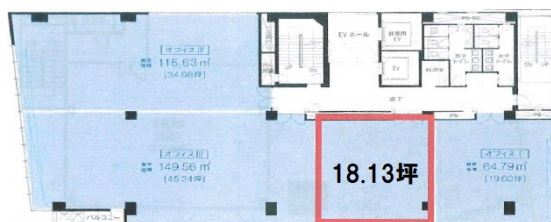

名駅イーストビル 3階18.13坪

愛知県名古屋市中村区名駅5-28-1

物件MAP

賃貸条件	
坪数	18.13坪
階数	3階 (302)
入居可能日	
ビル情報	
所在地	愛知県名古屋市中村区名駅5-28-1
最寄り駅	名鉄名古屋本線 名鉄名古屋駅 徒歩9分 JR中央本線 名古屋駅 徒歩9分 名古屋市営地下鉄桜通線 名古屋駅 徒歩6分 名古屋市営地下鉄東山線 伏見駅 徒歩6分 名古屋市営地下鉄鶴舞線 伏見駅 徒歩6分
エリア	名古屋駅周辺エリア
竣工	2009年3月
耐震	新耐震基準
階数	地上11階
用途	事務所
構造	S造
設備情報	
エレベーター	2基
空調	個別空調
OAフロア	OAフロア
基準階天井高	2,700mm
光ファイバー	有り
トイレ	男女別・室外
セキュリティ	有り
駐車場	有り