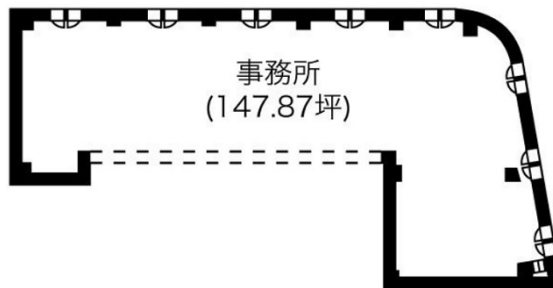

# 名駅錦橋ビル 4階123.78坪

愛知県名古屋市中村区名駅5-27-13

## 物件MAP

賃貸条件	
月額賃料	1,361,580円 (税別)
坪数	123.78坪
坪単価	11,000円 (税別)
共益費	賃料に含む
礼金	無し
敷金 (保証金)	10ヶ月
階数	4階 (1フロア)
入居可能日	2024年9月

ビル情報	
所在地	愛知県名古屋市中村区名駅5-27-13
最寄り駅	名古屋市営地下鉄桜通線 国際センター駅 徒歩3分 JR中央本線 名古屋駅 徒歩13分 名鉄名古屋本線 名鉄名古屋駅 徒歩13分 名古屋市営地下鉄東山線 名古屋駅 徒歩13分 名古屋市営地下鉄桜通線 名古屋駅 徒歩13分
エリア	名古屋駅周辺エリア
竣工	1990年6月
耐震	新耐震基準
階数	地上8階 地下1階
用途	事務所
構造	SRC造