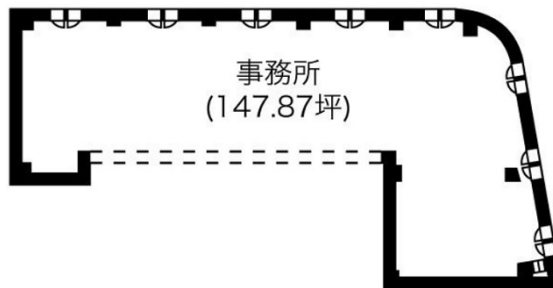

名駅錦橋ビル 4階123.78坪

愛知県名古屋市中村区名駅5-27-13

物件MAP

賃貸条件	
月額賃料	1,361,580円（税別）
坪数	123.78坪
坪単価	11,000円（税別）
共益費	賃料に含む
礼金	無し
敷金（保証金）	10ヶ月
階数	4階（1フロア）
入居可能日	2024年9月

ビル情報	
所在地	愛知県名古屋市中村区名駅5-27-13
最寄り駅	名古屋市営地下鉄桜通線 国際センター駅 徒歩3分 JR中央本線 名古屋駅 徒歩13分 名鉄名古屋本線 名鉄名古屋駅 徒歩13分 名古屋市営地下鉄東山線 名古屋駅 徒歩13分 名古屋市営地下鉄桜通線 名古屋駅 徒歩13分
エリア	名古屋駅周辺エリア
竣工	1990年6月
耐震	新耐震基準
階数	地上8階 地下1階
用途	事務所
構造	SRC造

設備情報	
エレベーター	2基
空調	個別空調
OAフロア	OAフロア
基準階天井高	2,400mm
光ファイバー	有り
トイレ	男女別・室外
セキュリティ	有り
駐車場	有り

事務所移転の簡単検索サイト

Quick Service

クイックサービス

名駅錦橋ビル 4階123.78坪 愛知県名古屋市中村区名駅5-27-13

名古屋駅周辺エリア（ビルID：0033770）の賃貸オフィス

貸事務所・レンタルオフィス・オフィス移転なら**QuickService**