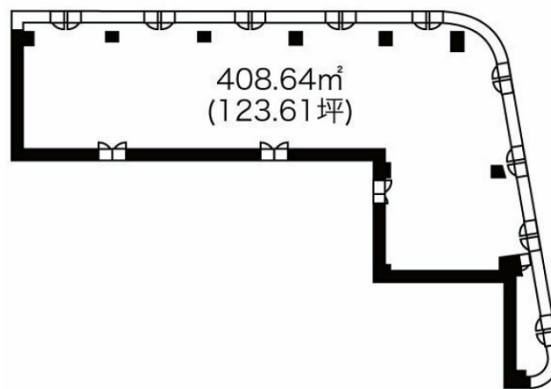

名駅錦橋ビル 2階123.61坪

愛知県名古屋市中村区名駅5-27-13

物件MAP

賃貸条件	
月額賃料	1,359,710円 (税別)
坪数	123.61坪
坪単価	11,000円 (税別)
共益費	賃料に含む
礼金	無し
敷金 (保証金)	10ヶ月
階数	2階 (1フロア)
入居可能日	2024年6月

ビル情報	
所在地	愛知県名古屋市中村区名駅5-27-13
最寄り駅	名古屋市営地下鉄桜通線 国際センター駅 徒歩3分 JR中央本線 名古屋駅 徒歩13分 名鉄名古屋本線 名鉄名古屋駅 徒歩13分 名古屋市営地下鉄東山線 名古屋駅 徒歩13分 名古屋市営地下鉄桜通線 名古屋駅 徒歩13分
エリア	名古屋駅周辺エリア
竣工	1990年6月
耐震	新耐震基準
階数	地上8階 地下1階
用途	事務所
構造	SRC造

設備情報	
エレベーター	2基
空調	個別空調
OAフロア	OAフロア
基準階天井高	2,400mm
光ファイバー	有り
トイレ	男女別・室外
セキュリティ	有り
駐車場	有り