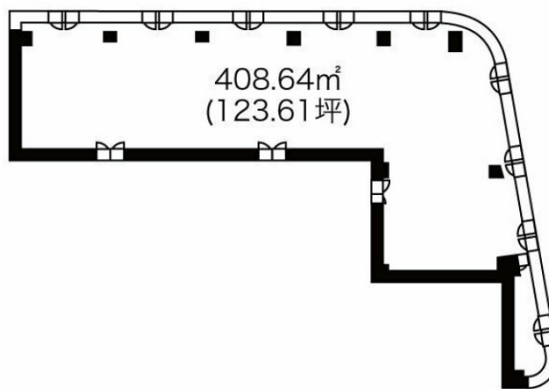

名駅錦橋ビル 2階123.61坪

愛知県名古屋市中村区名駅5-27-13

物件MAP

賃貸条件	
月額賃料	1,359,710円 (税別)
坪数	123.61坪
坪単価	11,000円 (税別)
共益費	賃料に含む
礼金	無し
敷金 (保証金)	10ヶ月
階数	2階 (1フロア)
入居可能日	2024年6月

ビル情報	
所在地	愛知県名古屋市中村区名駅5-27-13
最寄り駅	名古屋市営地下鉄桜通線 国際センター駅 徒歩3分 JR中央本線 名古屋駅 徒歩13分 名鉄名古屋本線 名鉄名古屋駅 徒歩13分 名古屋市営地下鉄東山線 名古屋駅 徒歩13分 名古屋市営地下鉄桜通線 名古屋駅 徒歩13分
エリア	名古屋駅周辺エリア
竣工	1990年6月
耐震	新耐震基準
階数	地上8階 地下1階
用途	事務所
構造	SRC造

設備情報	
エレベーター	2基
空調	個別空調
OAフロア	OAフロア
基準階天井高	2,400mm
光ファイバー	有り
トイレ	男女別・室外
セキュリティ	有り
駐車場	有り

事務所移転の簡単検索サイト **名駅錦橋ビル 2階123.61坪** 愛知県名古屋市中村区名駅5-27-13

名古屋駅周辺エリア (ビルID: 0033770) の賃貸オフィス

貸事務所・レンタルオフィス・オフィス移転なら**QuickService**