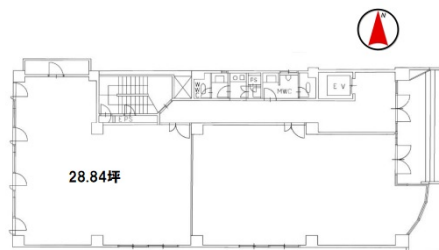

船入ビル 1階28.84坪

愛知県名古屋市中村区名駅5-21-8

物件MAP

賃貸条件	
坪数	28.84坪
階数	1階 (B)
入居可能日	

ビル情報	
所在地	愛知県名古屋市中村区名駅5-21-8
最寄り駅	名古屋市地下鉄桜通線 国際センター駅 徒歩5分 名古屋市地下鉄東山線 伏見駅 徒歩7分 名古屋市地下鉄鶴舞線 伏見駅 徒歩7分 名鉄名古屋本線 名鉄名古屋駅 徒歩11分 JR中央本線 名古屋駅 徒歩11分
エリア	名古屋駅周辺エリア
竣工	1992年11月
耐震	新耐震基準
階数	地上7階
用途	事務所
構造	RC造

設備情報	
エレベーター	1基
空調	個別空調
OAフロア	OAフロア
基準階天井高	2,390mm
光ファイバー	有り
トイレ	男女別・室外
セキュリティ	有り
駐車場	有り

事務所移転の簡単検索サイト

Quick Service

クイックサービス

船入ビル 1階28.84坪 愛知県名古屋市中村区名駅5-21-8

名古屋駅周辺エリア (ビルID: 0033763) の賃貸オフィス

貸事務所・レンタルオフィス・オフィス移転ならQuickService