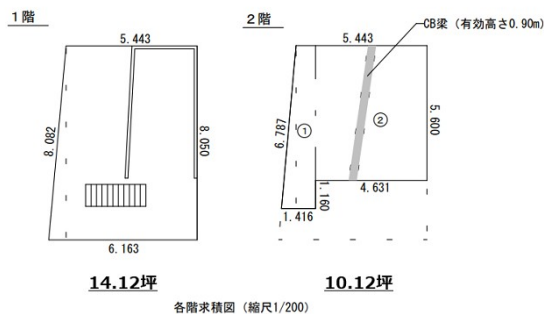

# 花車ビル南館 地下2階24.24坪

愛知県名古屋市中村区名駅5-16-17

## 物件MAP

賃貸条件	
月額賃料	79,000円 (税別)
坪数	24.24坪
坪単価	3,259円 (税別)
共益費	賃料に含む
礼金	1ヶ月
敷金 (保証金)	2ヶ月
階数	B2階 (S11)
入居可能日	相談

ビル情報	
所在地	愛知県名古屋市中村区名駅5-16-17
最寄り駅	名古屋市営地下鉄桜通線 国際センター駅 徒歩2分
エリア	名古屋駅周辺エリア
竣工	1967年5月
耐震	旧耐震基準
階数	地上9階 地下2階
用途	倉庫・工場
構造	RC造