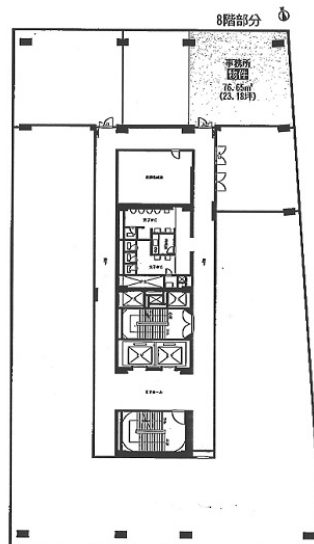

# 花車ビル南館 9階17.82坪

愛知県名古屋市中村区名駅5-16-17

## 物件MAP

賃貸条件	
月額賃料	178,200円 (税別)
坪数	17.82坪
坪単価	10,000円 (税別)
共益費	賃料に含む
礼金	無し
敷金 (保証金)	3ヶ月
階数	9階 (909)
入居可能日	2024年4月

ビル情報	
所在地	愛知県名古屋市中村区名駅5-16-17
最寄り駅	名古屋市営地下鉄桜通線 国際センター駅 徒歩2分
エリア	名古屋駅周辺エリア
竣工	1967年5月
耐震	旧耐震基準
階数	地上9階 地下2階
用途	事務所
構造	RC造

設備情報	
エレベーター	1基
空調	
OAフロア	OAフロア
基準階天井高	2,600mm
光ファイバー	有り
トイレ	男女別・室外
セキュリティ	無し
駐車場	無し