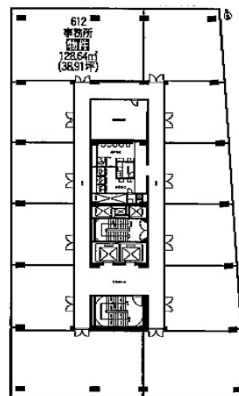

花車ビル南館 6階38.91坪

愛知県名古屋市中村区名駅5-16-17

物件MAP

賃貸条件	
月額賃料	389,100円 (税別)
坪数	38.91坪
坪単価	10,000円 (税別)
共益費	賃料に含む
礼金	無し
敷金 (保証金)	3ヶ月
階数	6階 (612)
入居可能日	相談

ビル情報	
所在地	愛知県名古屋市中村区名駅5-16-17
最寄り駅	名古屋市営地下鉄桜通線 国際センター駅 徒歩2分
エリア	名古屋駅周辺エリア
竣工	1967年5月
耐震	旧耐震基準
階数	地上9階 地下2階
用途	事務所
構造	RC造

設備情報	
エレベーター	1基
空調	
OAフロア	OAフロア
基準階天井高	2,600mm
光ファイバー	有り
トイレ	男女別・室外
セキュリティ	無し
駐車場	無し