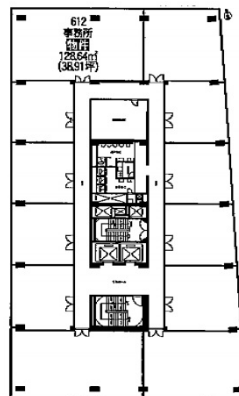

# 花車ビル南館 6階38.91坪

愛知県名古屋市中村区名駅5-16-17

## 物件MAP

賃貸条件	
月額賃料	389,100円 (税別)
坪数	38.91坪
坪単価	10,000円 (税別)
共益費	賃料に含む
礼金	無し
敷金 (保証金)	3ヶ月
階数	6階 (612)
入居可能日	相談

ビル情報	
所在地	愛知県名古屋市中村区名駅5-16-17
最寄り駅	名古屋市営地下鉄桜通線 国際センター駅 徒歩2分
エリア	名古屋駅周辺エリア
竣工	1967年5月
耐震	旧耐震基準
階数	地上9階 地下2階
用途	事務所
構造	RC造

設備情報	
エレベーター	1基
空調	
OAフロア	OAフロア
基準階天井高	2,600mm
光ファイバー	有り
トイレ	男女別・室外
セキュリティ	無し
駐車場	無し

花車ビル南館 6階38.91坪 愛知県名古屋市中村区名駅5-16-17

名古屋駅周辺エリア (ビルID: 0033759) の賃貸オフィス

貸事務所・レンタルオフィス・オフィス移転ならQuickService

物件詳細はこちらから

 0120-55-2620