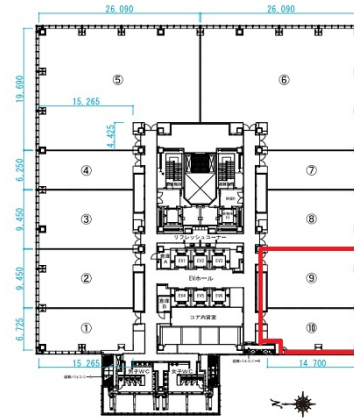

ミッドランドスクエア 10階78.9坪

愛知県名古屋市中村区名駅4-7-1

物件MAP

賃貸条件	
月額賃料	相談
坪数	78.9坪
坪単価	相談
共益費	相談
礼金	無し
敷金（保証金）	相談
階数	10階（⑨⑩）
入居可能日	相談

ビル情報	
所在地	愛知県名古屋市中村区名駅4-7-1
最寄り駅	JR東海道本線 名古屋駅 徒歩3分 名鉄名古屋本線 名鉄名古屋駅 徒歩1分 近鉄名古屋線 近鉄名古屋駅 徒歩2分 名古屋市営地下鉄東山線 名古屋駅 徒歩2分 名古屋市営地下鉄桜通線 名古屋駅 徒歩5分
エリア	名古屋駅周辺エリア
竣工	2006年9月
耐震	新耐震基準
階数	地上47階 地下6階
用途	事務所
構造	SRC造

設備情報	
エレベーター	16基
空調	個別空調
OAフロア	OAフロア
基準階天井高	2,900mm
光ファイバー	有り
トイレ	男女別・室外
セキュリティ	有り
駐車場	有り