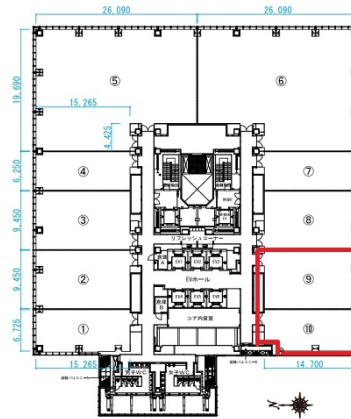

# ミッドランドスクエア 10階78.9坪

愛知県名古屋市中村区名駅4-7-1

## 物件MAP

賃貸条件	
月額賃料	相談
坪数	78.9坪
坪単価	相談
共益費	相談
礼金	無し
敷金（保証金）	相談
階数	10階（⑨⑩）
入居可能日	相談

ビル情報	
所在地	愛知県名古屋市中村区名駅4-7-1
最寄り駅	JR東海道本線 名古屋駅 徒歩3分 名鉄名古屋本線 名鉄名古屋駅 徒歩1分 近鉄名古屋線 近鉄名古屋駅 徒歩2分 名古屋市営地下鉄東山線 名古屋駅 徒歩2分 名古屋市営地下鉄桜通線 名古屋駅 徒歩5分
エリア	名古屋駅周辺エリア
竣工	2006年9月
耐震	新耐震基準
階数	地上47階 地下6階
用途	事務所
構造	SRC造