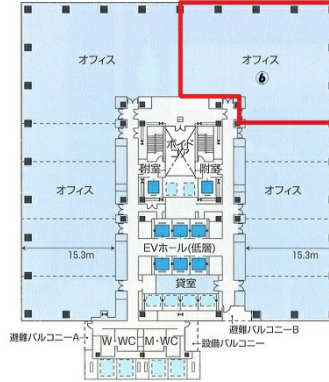

# ミッドランドスクエア 17階150坪

愛知県名古屋市中村区名駅4-7-1