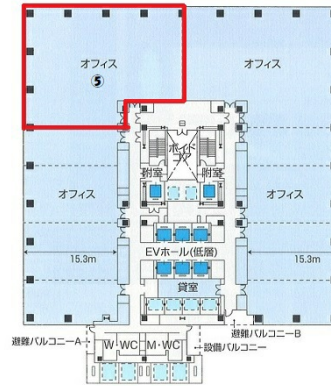

# ミッドランドスクエア 17階150坪

愛知県名古屋市中村区名駅4-7-1

## 物件MAP

賃貸条件	
月額賃料	相談
坪数	150坪
坪単価	相談
共益費	相談
礼金	無し
敷金 (保証金)	相談
階数	17階 (㊟)
入居可能日	2024年5月

ビル情報	
所在地	愛知県名古屋市中村区名駅4-7-1
最寄り駅	JR東海道本線 名古屋駅 徒歩3分 名鉄名古屋本線 名鉄名古屋駅 徒歩1分 近鉄名古屋線 近鉄名古屋駅 徒歩2分 名古屋市営地下鉄東山線 名古屋駅 徒歩2分 名古屋市営地下鉄桜通線 名古屋駅 徒歩5分

エリア	名古屋駅周辺エリア
竣工	2006年9月
耐震	新耐震基準
階数	地上47階 地下6階
用途	事務所
構造	SRC造

設備情報	
エレベーター	16基
空調	個別空調
OAフロア	OAフロア
基準階天井高	2,900mm
光ファイバー	有り
トイレ	男女別・室外
セキュリティ	有り
駐車場	有り