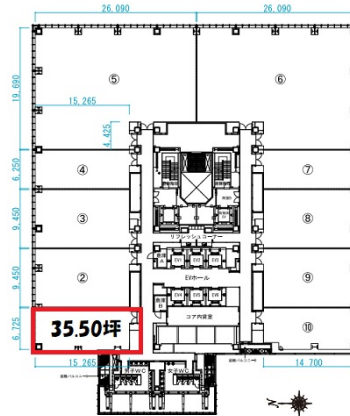

ミッドランドスクエア 13階35.5坪

愛知県名古屋市中村区名駅4-7-1

物件MAP

| 賃貸条件 | |
|---------|---------|
| 月額賃料 | 相談 |
| 坪数 | 35.5坪 |
| 坪単価 | 相談 |
| 共益費 | 賃料に含む |
| 礼金 | 無し |
| 敷金（保証金） | 12ヶ月 |
| 階数 | 13階（①） |
| 入居可能日 | 2024年8月 |

| ビル情報 | |
|------|--|
| 所在地 | 愛知県名古屋市中村区名駅4-7-1 |
| 最寄り駅 | JR東海道本線 名古屋駅 徒歩3分 名鉄名古屋本線 名鉄名古屋駅 徒歩1分 近鉄名古屋線 近鉄名古屋駅 徒歩2分 名古屋市営地下鉄東山線 名古屋駅 徒歩2分 名古屋市営地下鉄桜通線 名古屋駅 徒歩5分 |
| エリア | 名古屋駅周辺エリア |
| 竣工 | 2006年9月 |
| 耐震 | 新耐震基準 |
| 階数 | 地上47階 地下6階 |
| 用途 | 事務所 |
| 構造 | SRC造 |

| 設備情報 | |
|--------|---------|
| エレベーター | 16基 |
| 空調 | 個別空調 |
| OAフロア | OAフロア |
| 基準階天井高 | 2,900mm |
| 光ファイバー | 有り |
| トイレ | 男女別・室外 |
| セキュリティ | 有り |
| 駐車場 | 有り |

事務所移転の簡単検索サイト

Quick Service

クイックサービス

ミッドランドスクエア 13階35.5坪 愛知県名古屋市中村区名駅4-7-1