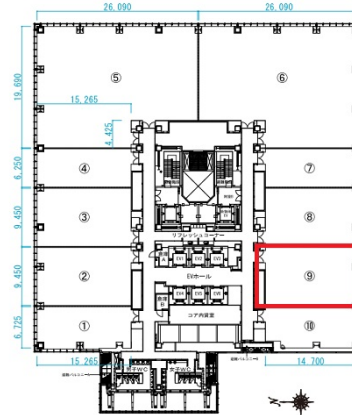

ミッドランドスクエア 10階46.7坪

愛知県名古屋市中村区名駅4-7-1

物件MAP

賃貸条件	
月額賃料	相談
坪数	46.7坪
坪単価	相談
共益費	相談
礼金	無し
敷金（保証金）	相談
階数	10階（⑨）
入居可能日	即日

ビル情報	
所在地	愛知県名古屋市中村区名駅4-7-1
最寄り駅	JR東海道本線 名古屋駅 徒歩3分 名鉄名古屋本線 名鉄名古屋駅 徒歩1分 近鉄名古屋線 近鉄名古屋駅 徒歩2分 名古屋市営地下鉄東山線 名古屋駅 徒歩2分 名古屋市営地下鉄桜通線 名古屋駅 徒歩5分
エリア	名古屋駅周辺エリア
竣工	2006年9月
耐震	新耐震基準
階数	地上47階 地下6階
用途	事務所
構造	SRC造

設備情報	
エレベーター	16基
空調	個別空調
OAフロア	OAフロア
基準階天井高	2,900mm
光ファイバー	有り
トイレ	男女別・室外
セキュリティ	有り
駐車場	有り