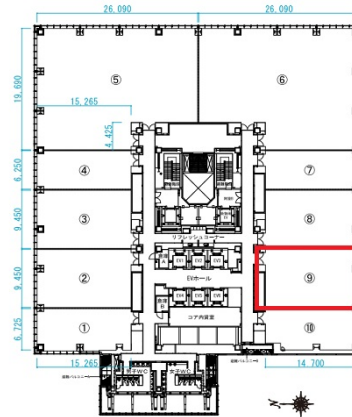

ミッドランドスクエア 10階46.7坪

愛知県名古屋市中村区名駅4-7-1

物件MAP

賃貸条件	
月額賃料	相談
坪数	46.7坪
坪単価	相談
共益費	相談
礼金	無し
敷金（保証金）	相談
階数	10階（⑩）
入居可能日	即日

ビル情報	
所在地	愛知県名古屋市中村区名駅4-7-1
最寄り駅	JR東海道本線 名古屋駅 徒歩3分 名鉄名古屋本線 名鉄名古屋駅 徒歩1分 近鉄名古屋線 近鉄名古屋駅 徒歩2分 名古屋市営地下鉄東山線 名古屋駅 徒歩2分 名古屋市営地下鉄桜通線 名古屋駅 徒歩5分
エリア	名古屋駅周辺エリア
竣工	2006年9月
耐震	新耐震基準
階数	地上47階 地下6階
用途	事務所
構造	SRC造

設備情報	
エレベーター	16基
空調	個別空調
OAフロア	OAフロア
基準階天井高	2,900mm
光ファイバー	有り
トイレ	男女別・室外
セキュリティ	有り
駐車場	有り

事務所移転の簡単検索サイト

Quick Service

クイックサービス

ミッドランドスクエア 10階46.7坪 愛知県名古屋市中村区名駅4-7-1

名古屋駅周辺エリア（ビルID：0033756）の賃貸オフィス

貸事務所・レンタルオフィス・オフィス移転ならQuickService