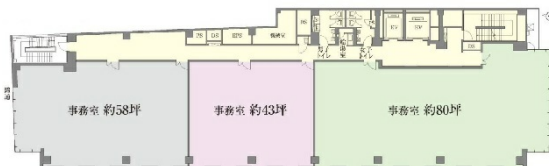

ちとせビル 5階35.08坪

愛知県名古屋市中村区名駅4-26-13

物件MAP

賃貸条件	
月額賃料	701,600円 (税別)
坪数	35.08坪
坪単価	20,000円 (税別)
共益費	賃料に含む
礼金	無し
敷金 (保証金)	12ヶ月
階数	5階
入居可能日	2024年4月

ビル情報	
所在地	愛知県名古屋市中村区名駅4-26-13
最寄り駅	JR中央本線 名古屋駅 徒歩5分 JR東海道本線 名古屋駅 徒歩5分 名古屋市営地下鉄東山線 名古屋駅 徒歩5分 名古屋市営地下鉄桜通線 名古屋駅 徒歩5分 名鉄名古屋本線 名鉄名古屋駅 徒歩5分
エリア	名古屋駅周辺エリア
竣工	2008年3月
耐震	新耐震基準
階数	地上9階 地下1階
用途	事務所
構造	S造、一部SRC造

設備情報	
エレベーター	2基
空調	個別空調
OAフロア	OAフロア
基準階天井高	2,750mm
光ファイバー	有り
トイレ	男女別・室外
セキュリティ	有り
駐車場	有り

事務所移転の簡単検索サイト

Quick Service

クイックサービス

ちとせビル 5階35.08坪 愛知県名古屋市中村区名駅4-26-13

名古屋駅周辺エリア (ビルID : 0033735) の賃貸オフィス

貸事務所・レンタルオフィス・オフィス移転ならQuickService