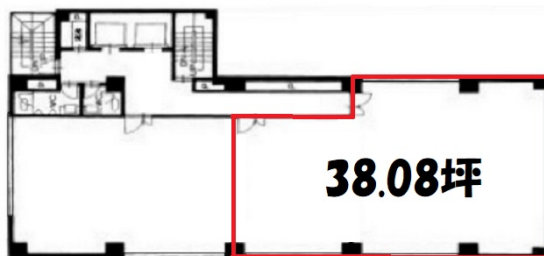

名駅ファーストビル 8階38.08坪

愛知県名古屋市中村区名駅4-26-10

物件MAP

賃貸条件	
月額賃料	418,880円 (税別)
坪数	38.08坪
坪単価	11,000円 (税別)
共益費	133,280円
礼金	無し
敷金 (保証金)	10ヶ月
階数	8階 (B)
入居可能日	即日

ビル情報	
所在地	愛知県名古屋市中村区名駅4-26-10
最寄り駅	近鉄名古屋線 近鉄名古屋駅 徒歩5分 JR東海道本線 名古屋駅 徒歩8分 名古屋市営地下鉄東山線 名古屋駅 徒歩6分 名古屋市営地下鉄桜通線 名古屋駅 徒歩6分
エリア	名古屋駅周辺エリア
竣工	1988年3月
耐震	新耐震基準
階数	地上9階 地下1階
用途	事務所
構造	S造

設備情報	
エレベーター	2基
空調	個別空調
OAフロア	OAフロア
基準階天井高	2,500mm
光ファイバー	有り
トイレ	男女別・室外
セキュリティ	有り
駐車場	無し